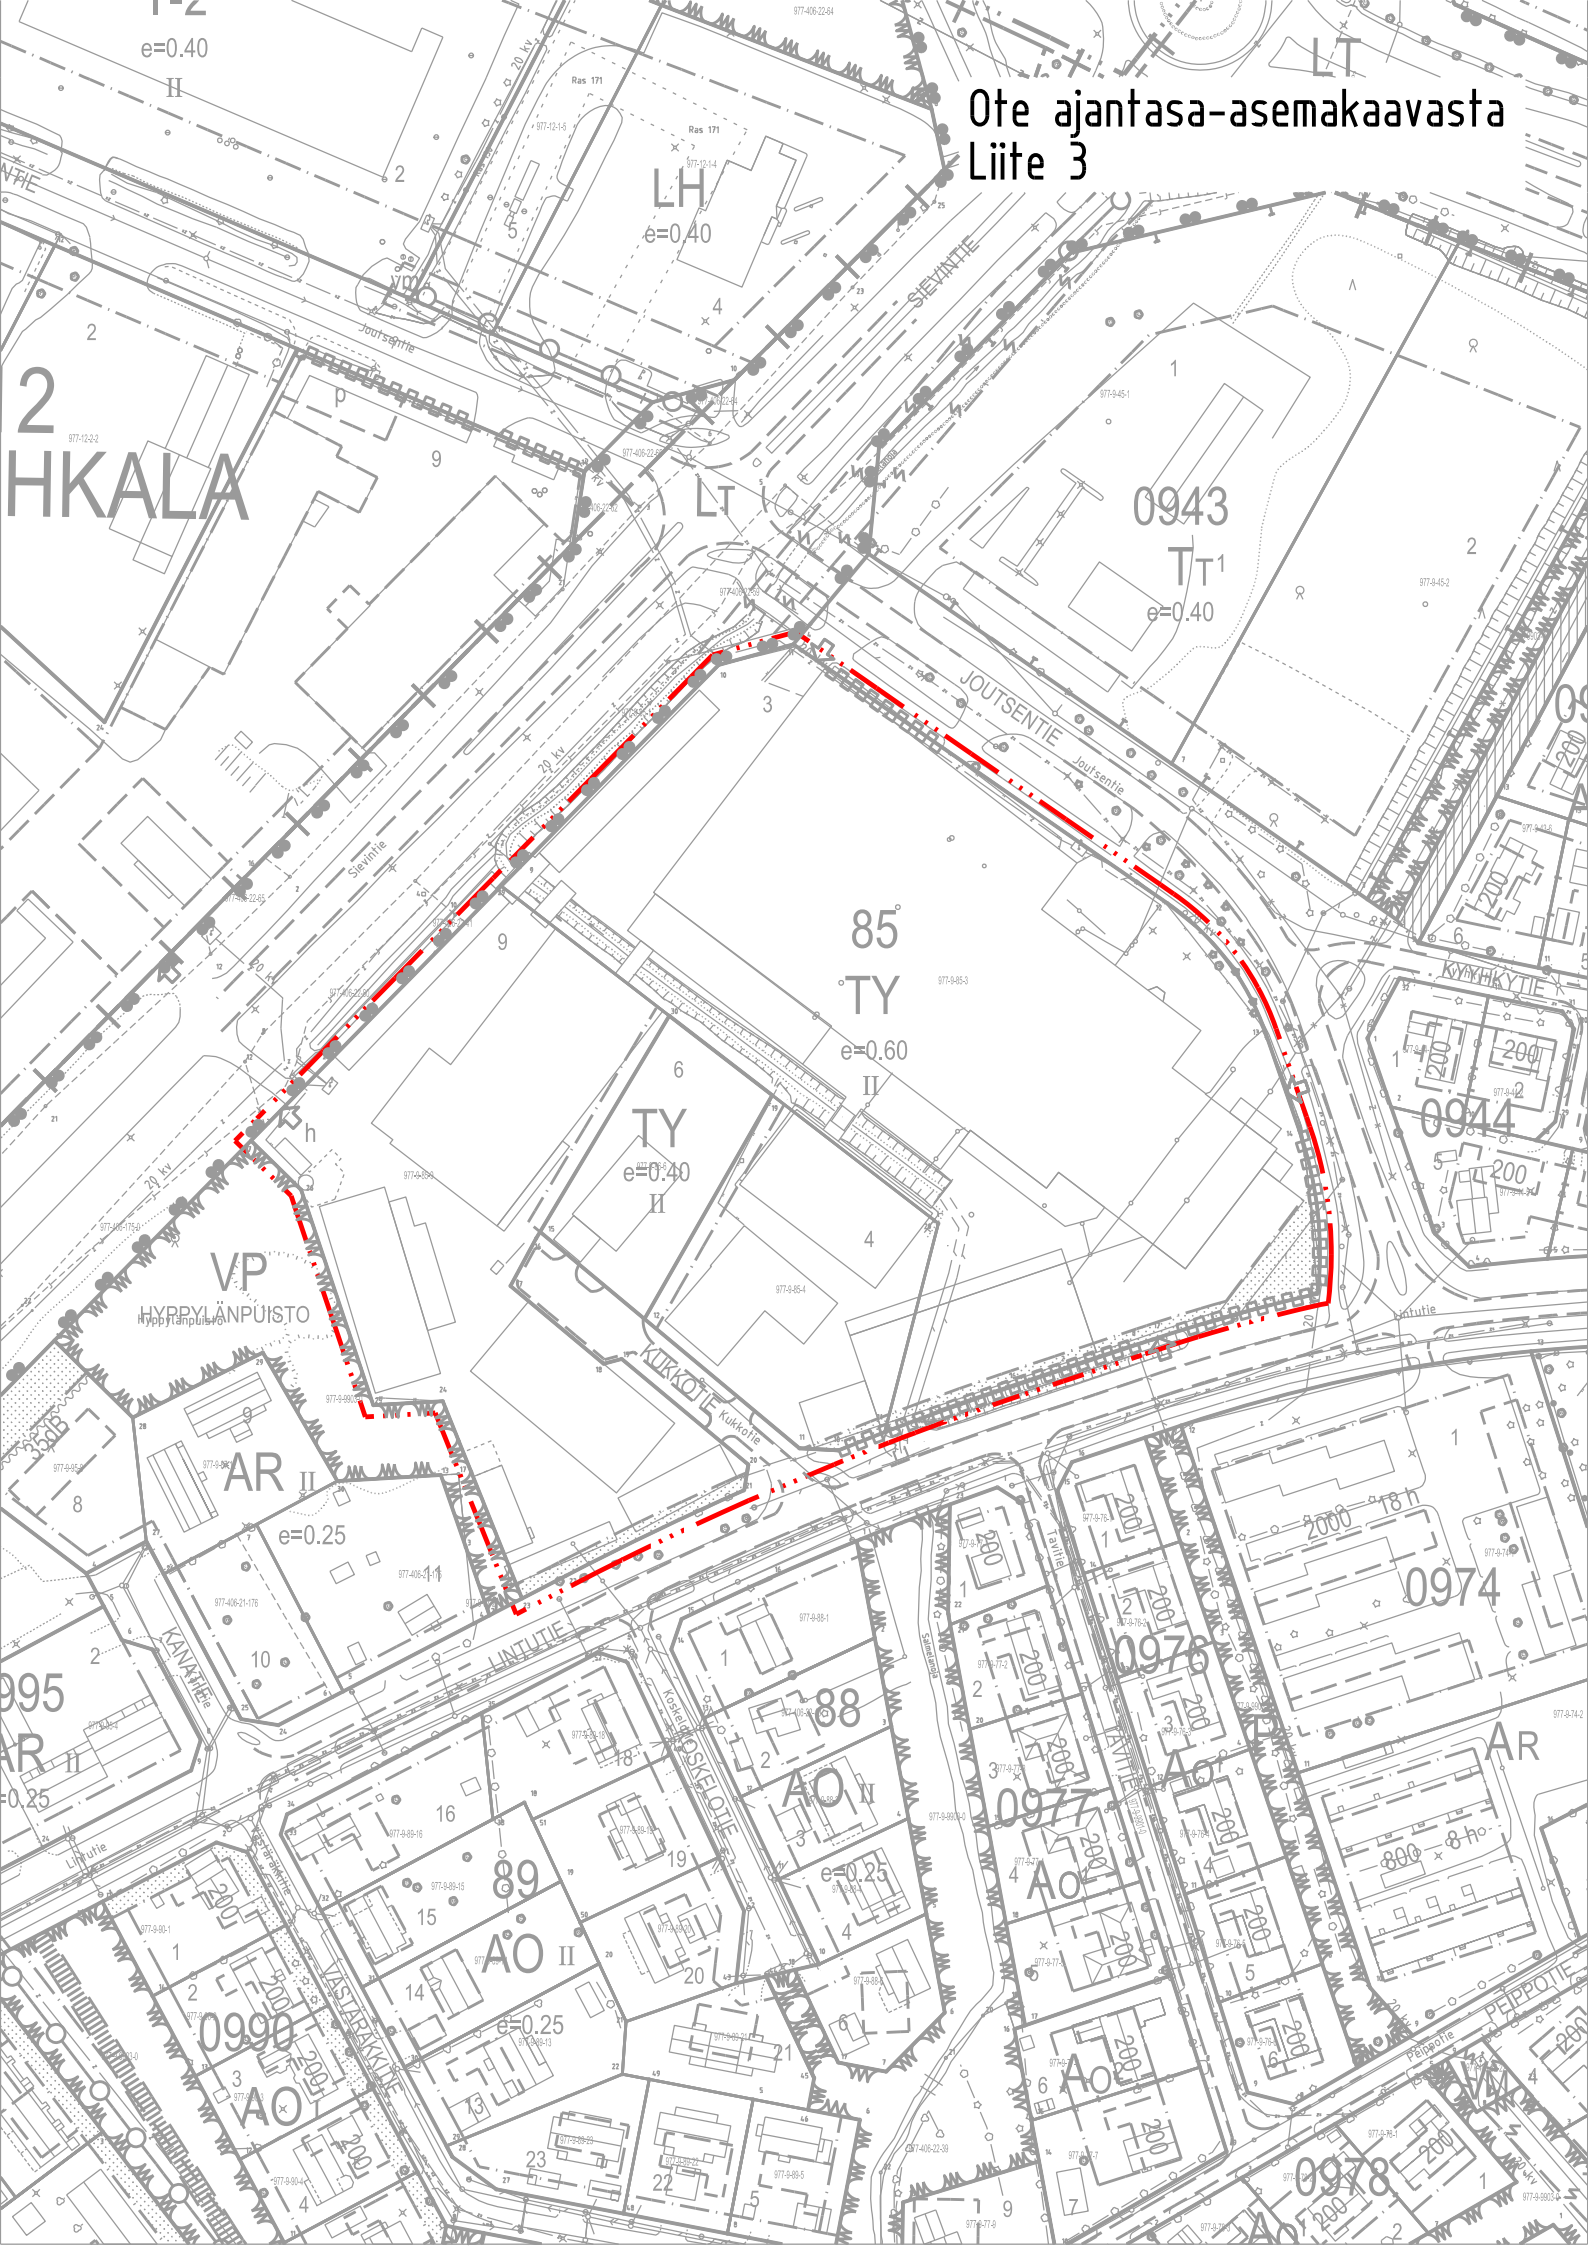

# Ote ajantasa-asemakaavasta Liite 3

2  
HKALA

0943  
TT<sup>1</sup>  
e=0.40

85  
TY  
e=0.60  
II

TY  
e=0.40  
II

VP  
HYPPYLÄNPUISTO

AR II  
e=0.25

KUKKOTE  
Kukkote