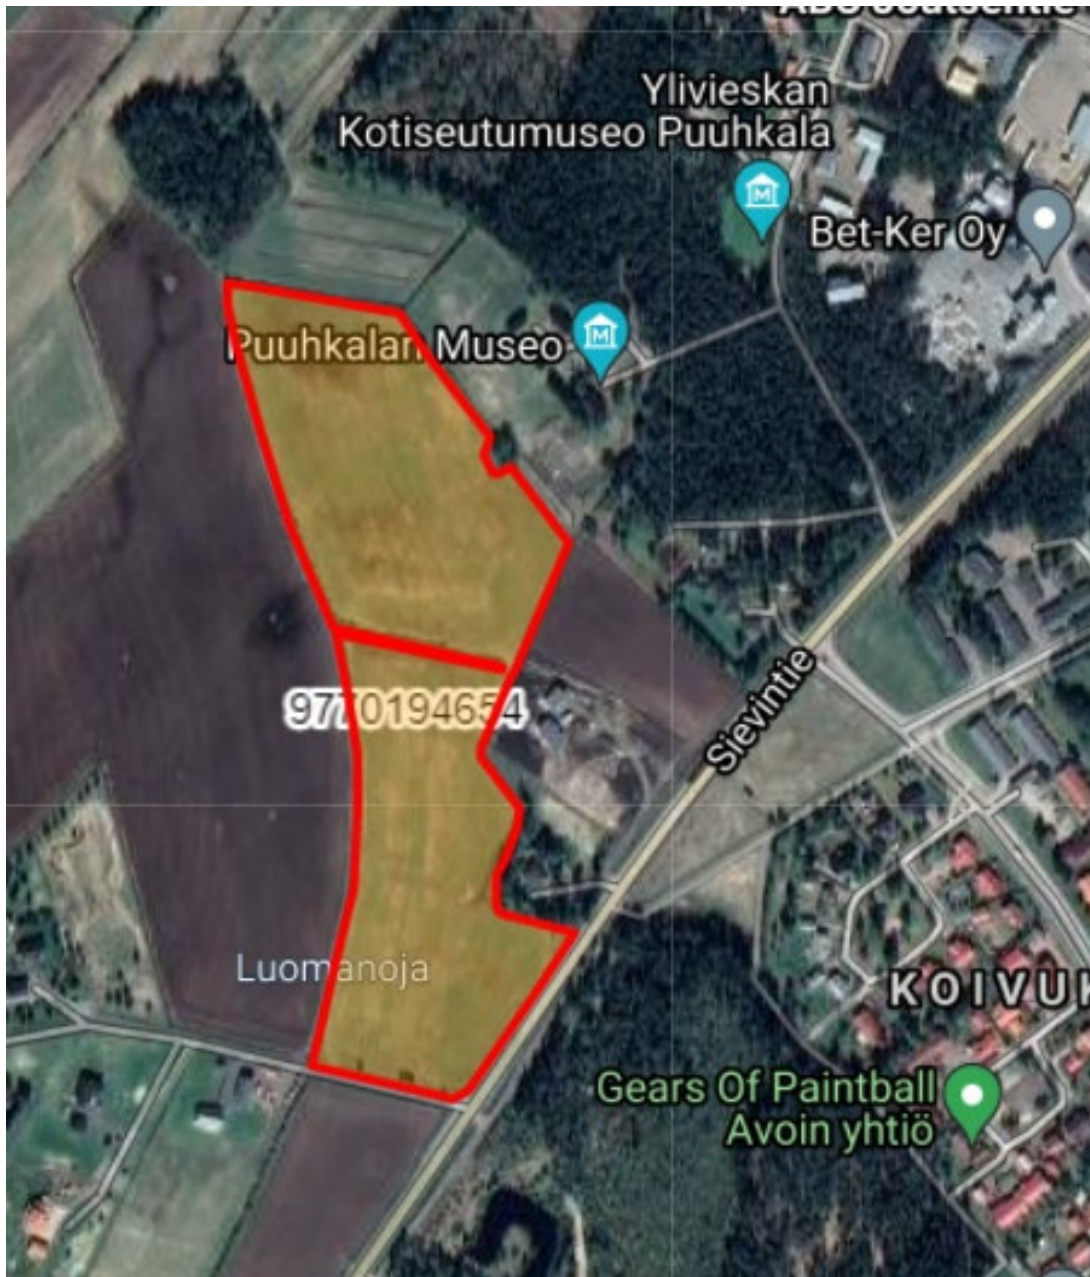

Alue 3

Sievintie – Puuhkala - Luomanoja

Pinta-ala 7,19 ha

Vuokra 170 €/ha

Alue nro	Alue pinta-ala ha Vuokra €/ha	Lohko nro	Lohko pinta-ala ha	Kiinteistötunnus	Alueen sijainti
3.	7,19 170 €/ha	9770194654	7,19	977-406-12-45 Opisto	Sievintie – Puuhkala - Luomanoja