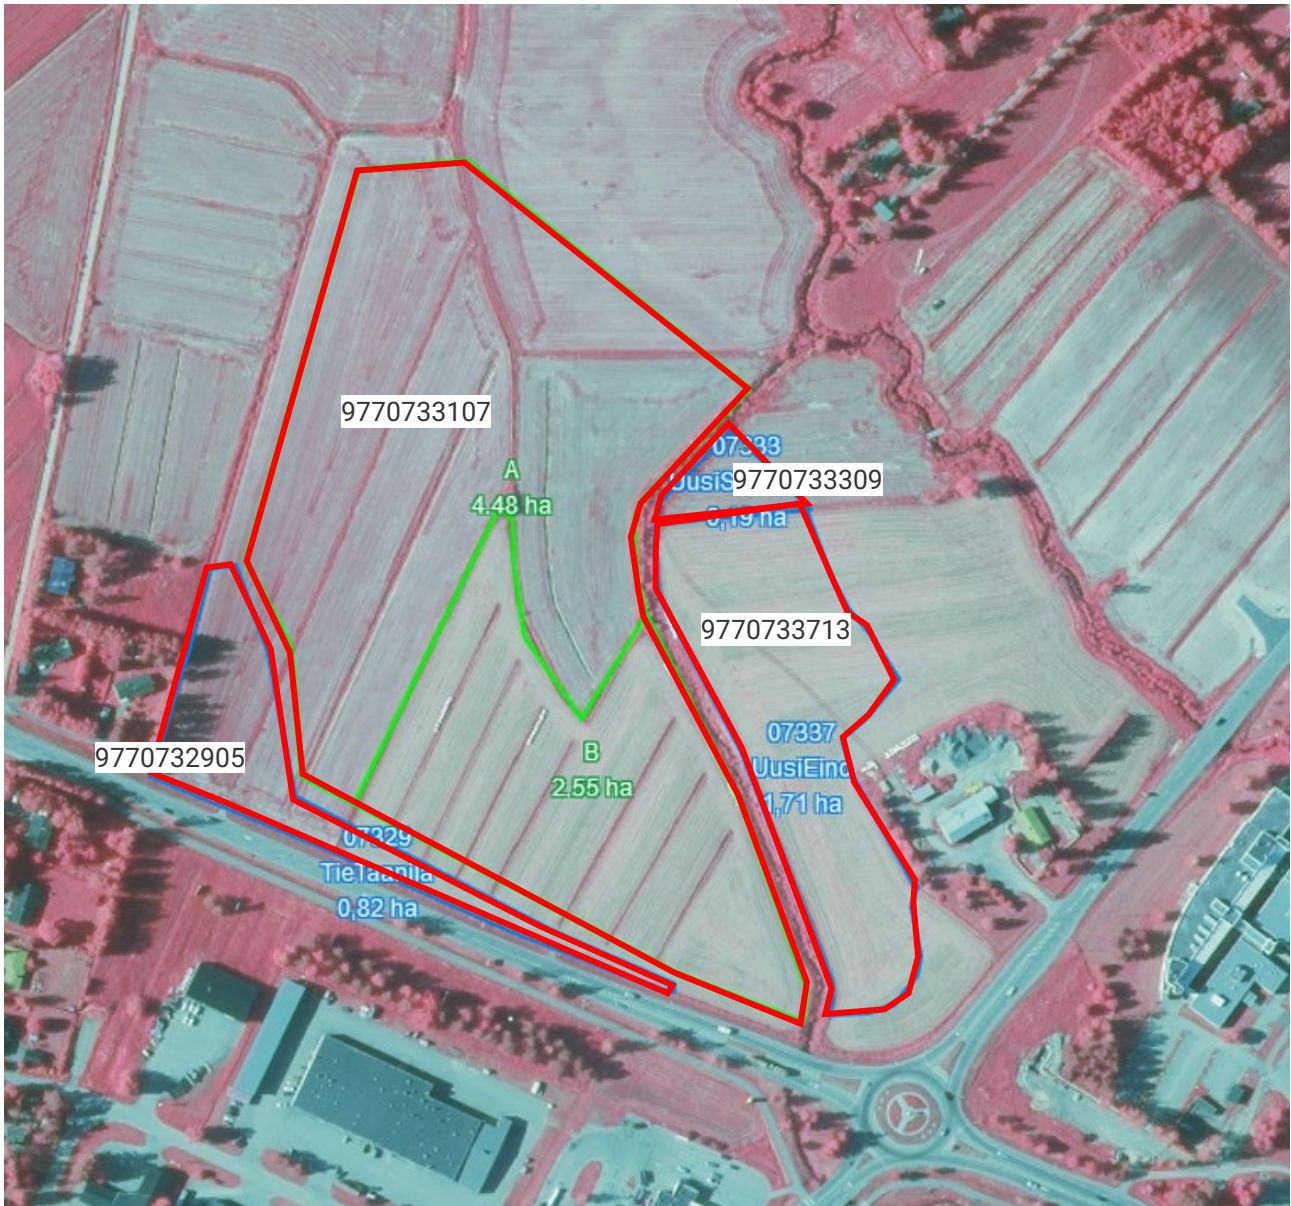

Alue 9

Pinta-ala 9,75 ha

Vuokra 180 €/ha

Ouluntie – Kalajoentie (Taanila)

Alue nro	Alue pinta-ala ha	Lohko nro	Lohko pinta-ala ha	Kiinteistötunnus	Alueen sijainti
9	9,75	9770732905	0,82	977-406-10-45 Laidunalue VIII, 977-406-10-6 Teollisuussiltala, 977-406-22-49 Laidunalue V, 977-406-22-67 Teollisuusmännistö ja 977-406-137-14 Possuvainio	Ouluntie – Kalajoentie (Taanila)
		9770733107	7,03	977-406-10-45 Laidunalue VIII, 977-406-10-6 Teollisuussiltala, 977-406-	

				10-109 Lampela, 977-406-22-49 Laidunalue V, 977-406-22-67 Teollisuusmännistö, 977-406-22-80 Lukkarila ja 977-406-137-14 Possuvainio	
		9770733713	1,71	977-406-22-80 Lukkarila	
		9770733309	0,19	977-406-137-14 Possuvainio	

Karttalinkki: aineistoa ei ole saatavilla julkisessa karttapaikassa